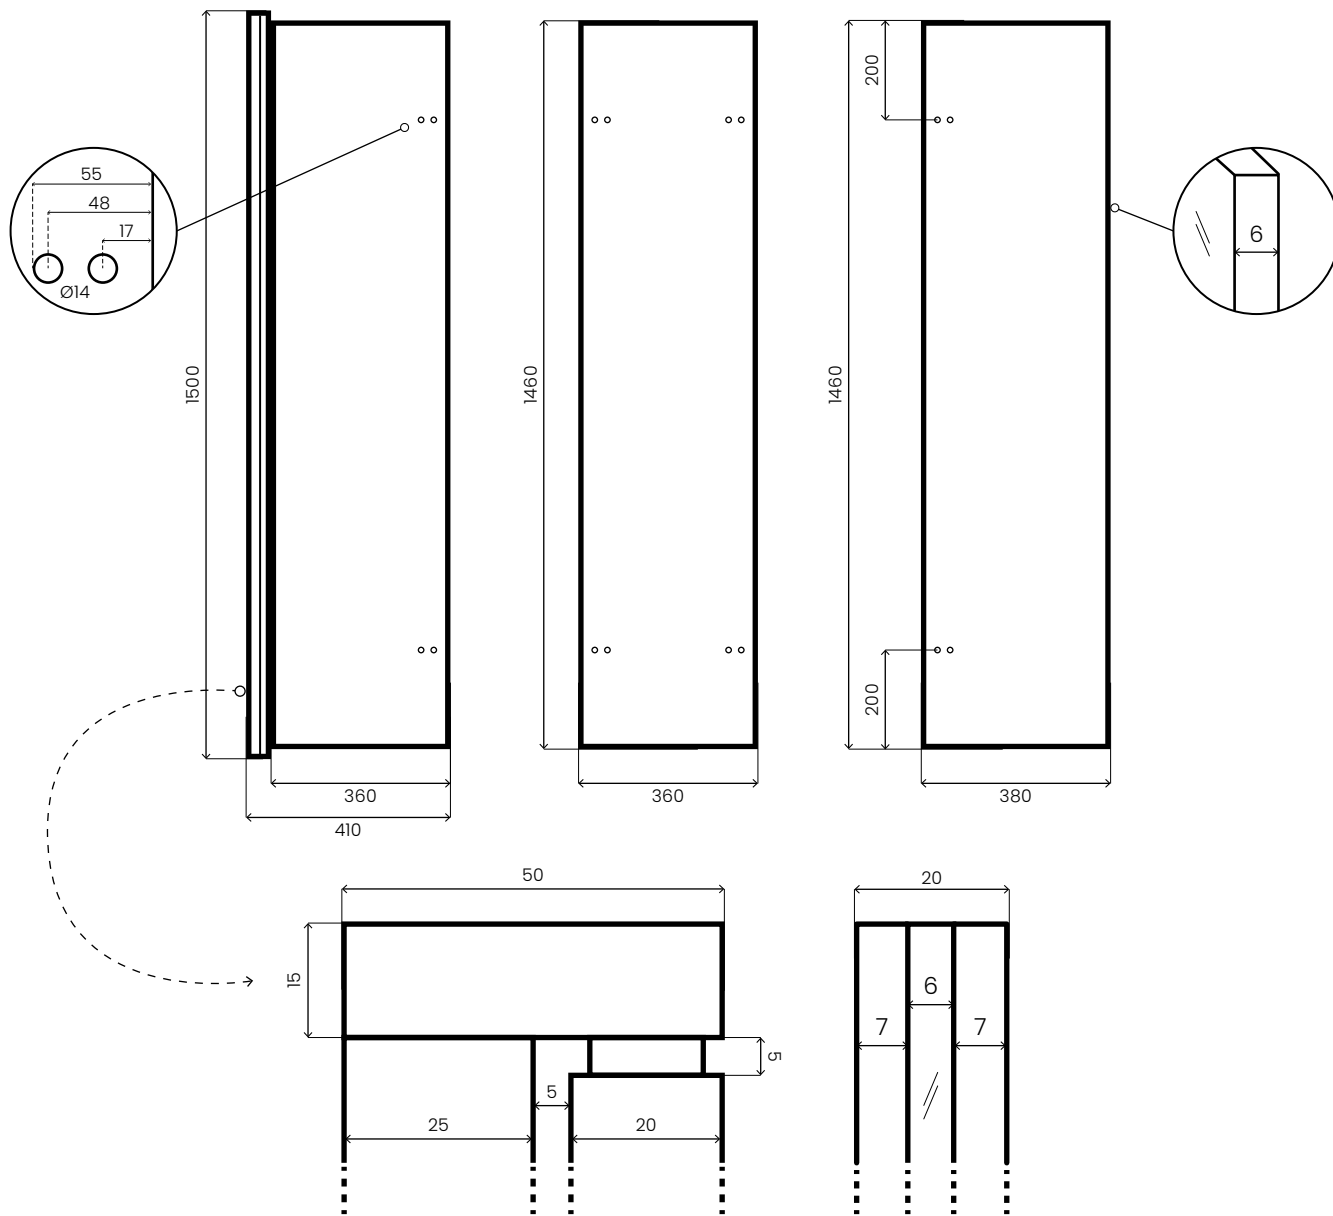

# SAJNO

PARAWAN NAWANNOWY 3-PANELOWY SKŁADANY 120 CM

**KOD:** SPW-003-120

**WYMIARY** (dł. x wys. x grubość szkła): 1200 x 1500 x 6 mm

**RODZAJ ZAWIASÓW:** obrotowe 180°

**POWŁOKA:** NANO dwustronna

**WAGA:** 27 kg