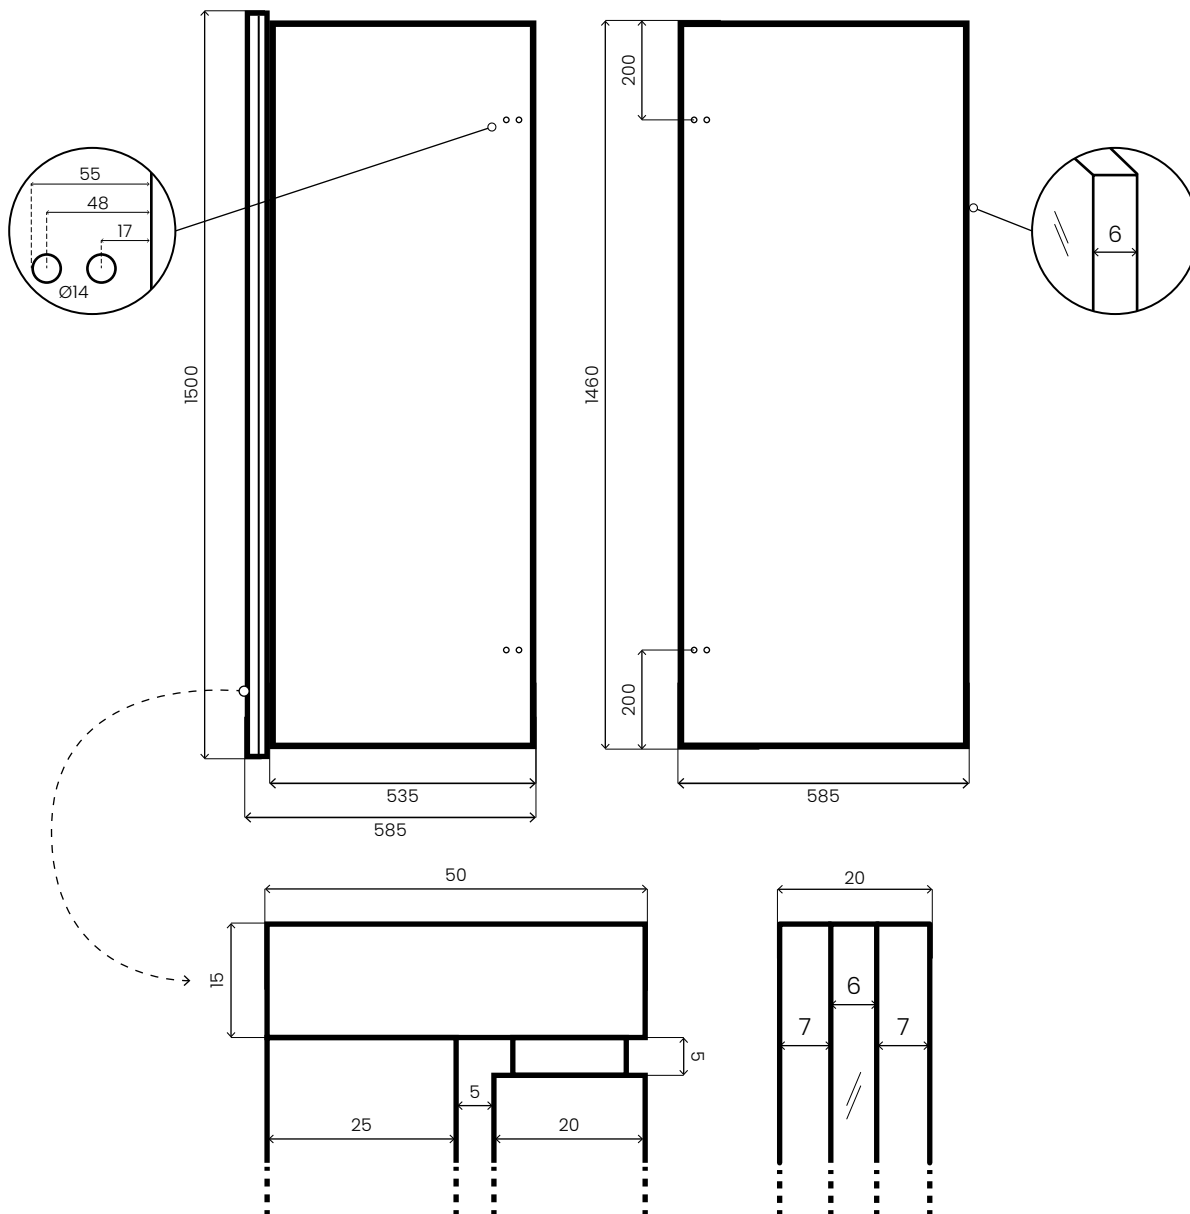

JEZIORAK

PARAWAN NAWANNOWY 2-PANELOWY SKŁADANY 120 CM

KOD: SPW-002 -120

WYMIARY (dł. x wys. x grubość szkła): 1200 x 1500 x 6 mm

RODZAJ ZAWIASÓW: obrotowe 180°

POWŁOKA: NANO dwustronna

WAGA: 27 kg

ZAWIAS