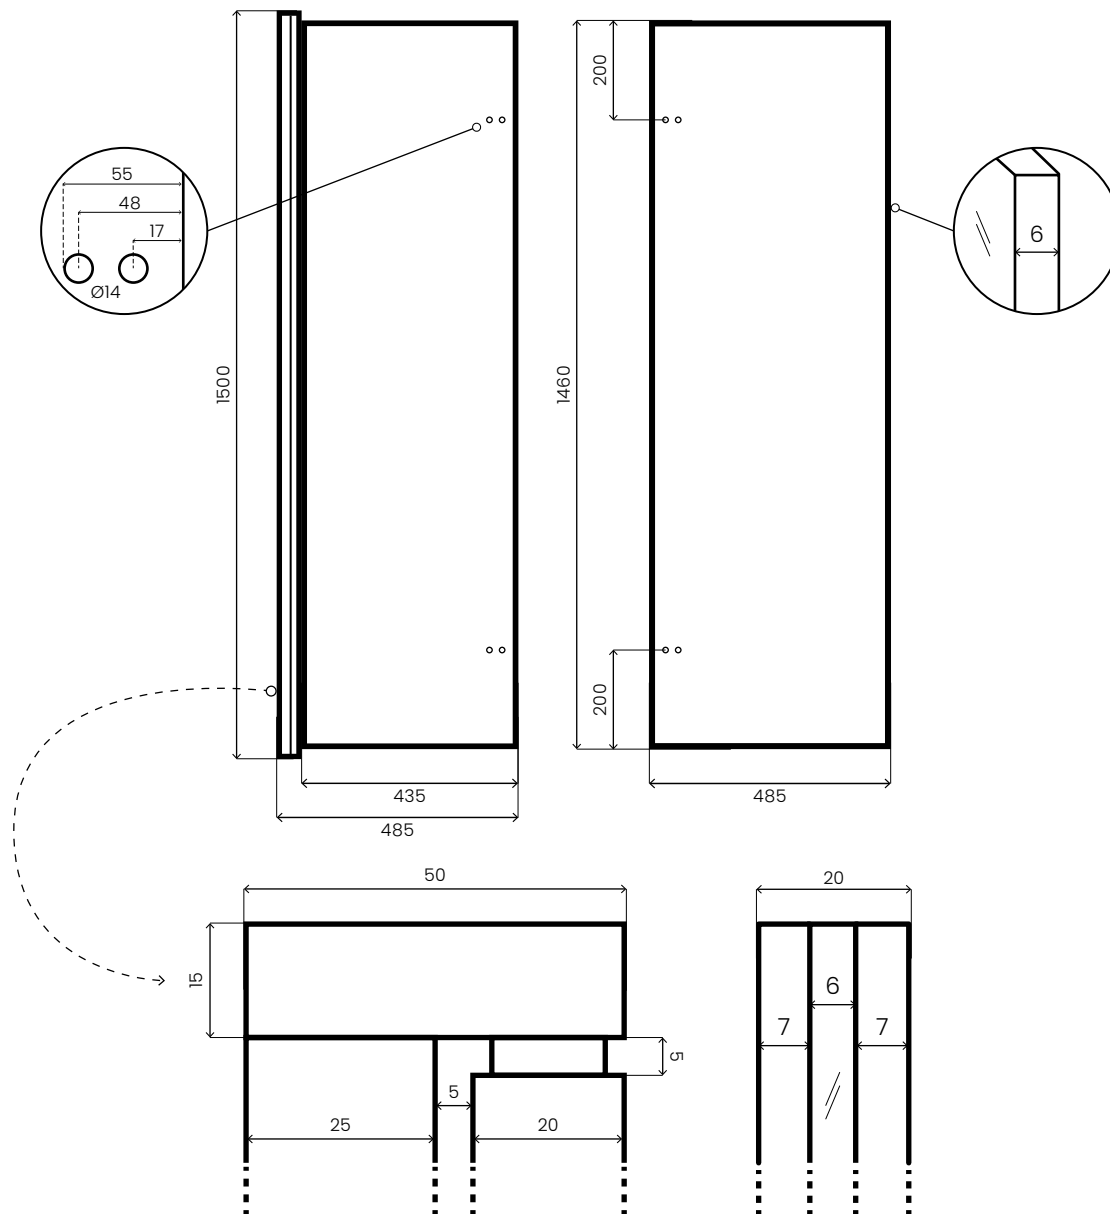

JEZIORAK

PARAWAN NAWANNOWY 2-PANELOWY SKŁADANY 100 CM

KOD: SPW-002 -100

WYMIARY (dł. x wys. x grubość szkła): 1000 x 1500 x 6 mm

RODZAJ ZAWIASÓW: obrotowe 180°

POWŁOKA: NANO dwustronna

WAGA: 22,5 kg

ZAWIAS