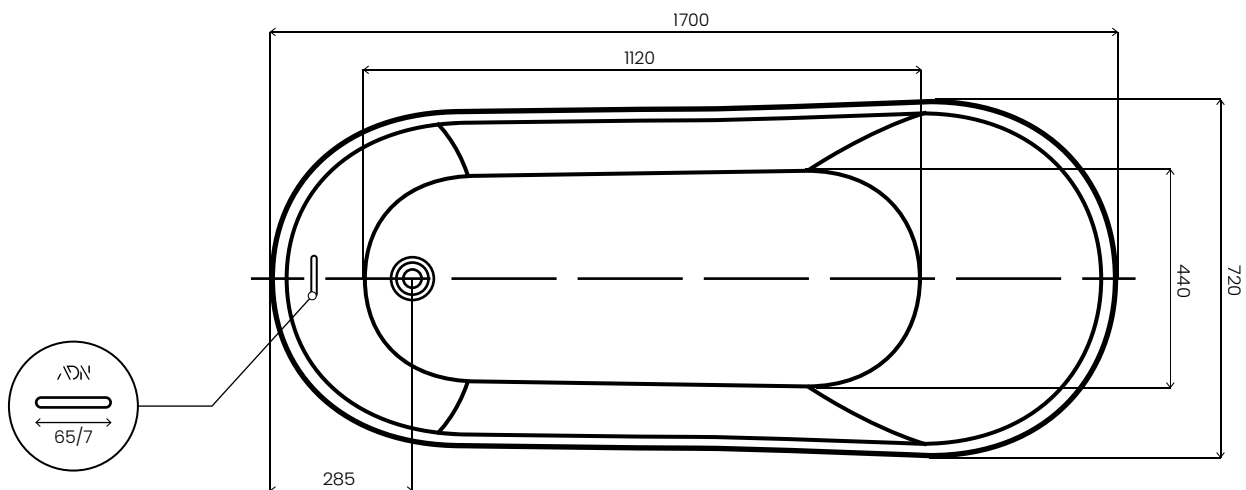

GANGOTRI

WANNA
WOLNOSTOJĄCA

→ ← 3 CM
GRUBOŚCI RANTU

AKRYLOWA WANNA WOLNOSTOJĄCA

KOD: AWW-010-170ZP

WYMIARY: 1700 x 720 x 720 mm

WAGA: 44 kg

POJEMNOŚĆ: 285l

PRZELEW: szczelinowy typu cut-in

Wszystkie wymiary podano w milimetrach (mm).