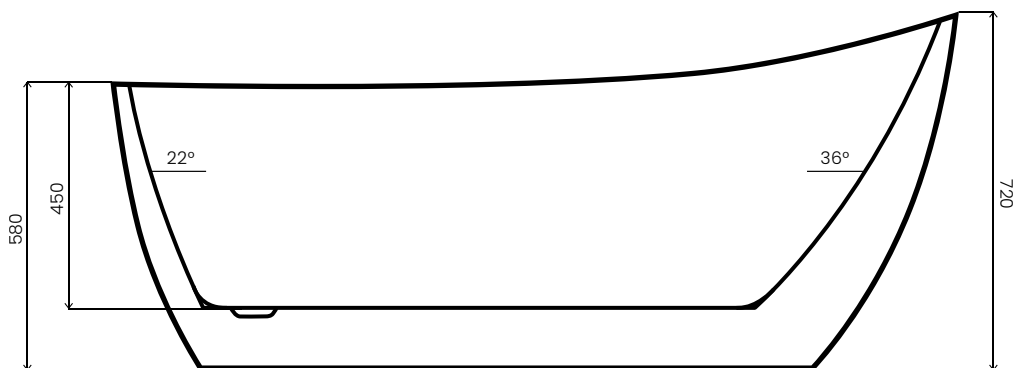

GANGOTRI

WANNA
WOLNOSTOJĄCA

→ ← 3 CM
GRUBOŚCI RANTU

AKRYLOWA WANNA WOLNOSTOJĄCA

KOD: AWW-010-170ZP

WYMIARY: 1700 x 720 x 720 mm

WAGA: 44 kg

POJEMNOŚĆ: 285l

PRZELEW: szczelinowy typu cut-in

Wszystkie wymiary podano w milimetrach (mm).