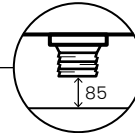

GANGOTRI

WANNA
WOLNOSTOJĄCA

→ ← 3 CM
GRUBOŚCI RANTU

AKRYLOWA WANNA WOLNOSTOJĄCA

KOD: AWW-010-170ZP

WYMIARY: 1700 x 720 x 720 mm

WAGA: 44 kg

POJEMNOŚĆ: 285l

PRZELEW: szczelinowy typu cut-in

Wszystkie wymiary podano w milimetrach (mm).