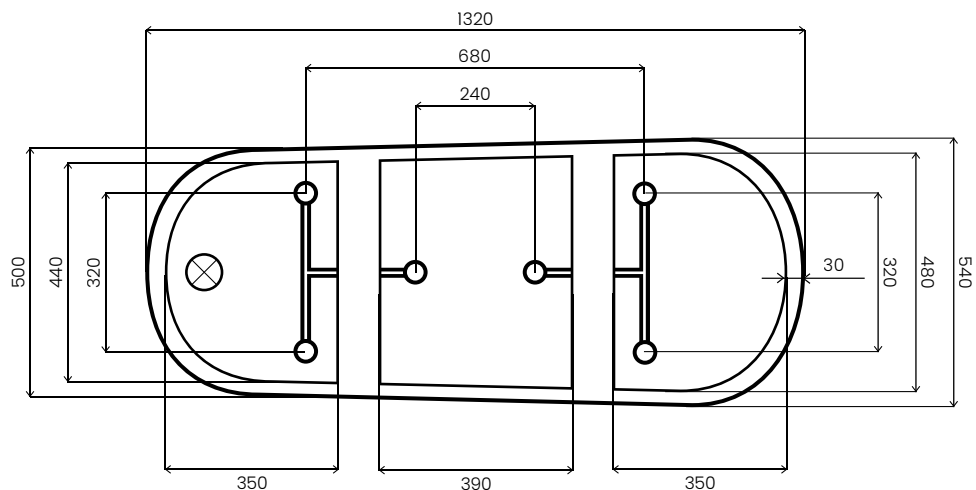

GANGOTRI

WANNA
WOLNOSTOJĄCA

→ ← 3 CM
GRUBOŚCI RANTU

AKRYLOWA WANNA WOLNOSTOJĄCA

KOD: AWW-010-170ZP

WYMIARY: 1700 x 720 x 720 mm

WAGA: 44 kg

POJEMNOŚĆ: 285l

PRZELEW: szczelinowy typu cut-in

Wszystkie wymiary podano w milimetrach (mm).