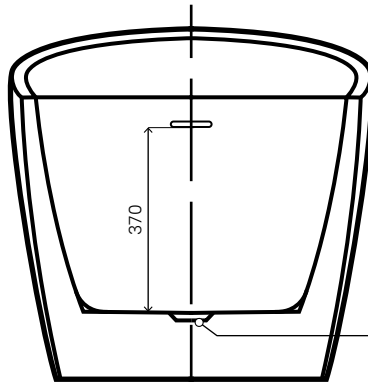

GANGOTRI

WANNA
WOLNOSTOJĄCA

→ ← 3 CM
GRUBOŚCI RANTU

AKRYLOWA WANNA WOLNOSTOJĄCA

KOD: AWW-010-170ZP

WYMIARY: 1700 x 720 x 720 mm

WAGA: 44 kg

POJEMNOŚĆ: 285l

PRZELEW: szczelinowy typu cut-in

Wszystkie wymiary podano w milimetrach (mm).