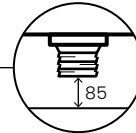

GANGOTRI

WANNA
WOLNOSTOJĄCA

→ || ← 3 CM
GRUBOŚCI RANTU

AKRYLOWA WANNA WOLNOSTOJĄCA

KOD: AWW-010-150ZP

WYMIARY: 1500 x 720 x 720 mm

WAGA: 42 kg

POJEMNOŚĆ: 250l

PRZELEW: szczelinowy typu cut-in

Wszystkie wymiary podano w milimetrach (mm).