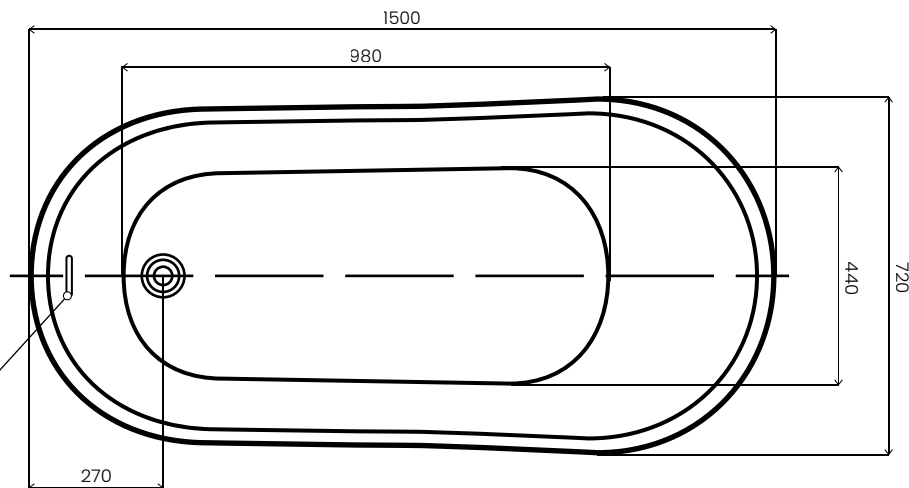

GANGOTRI

WANNA
WOLNOSTOJĄCA

→ || ← 3 CM
GRUBOŚCI RANTU

AKRYLOWA WANNA WOLNOSTOJĄCA

KOD: AWW-010-150ZP

WYMIARY: 1500 x 720 x 720 mm

WAGA: 42 kg

POJEMNOŚĆ: 250l

PRZELEW: szczelinowy typu cut-in

Wszystkie wymiary podano w milimetrach (mm).