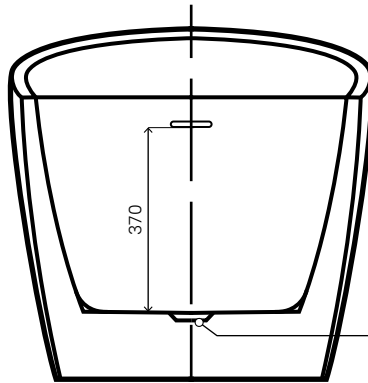

GANGOTRI

WANNA
WOLNOSTOJĄCA

→ || ← 3 CM
GRUBOŚCI RANTU

AKRYLOWA WANNA WOLNOSTOJĄCA

KOD: AWW-010-150ZP

WYMIARY: 1500 x 720 x 720 mm

WAGA: 42 kg

POJEMNOŚĆ: 250l

PRZELEW: szczelinowy typu cut-in

Wszystkie wymiary podano w milimetrach (mm).