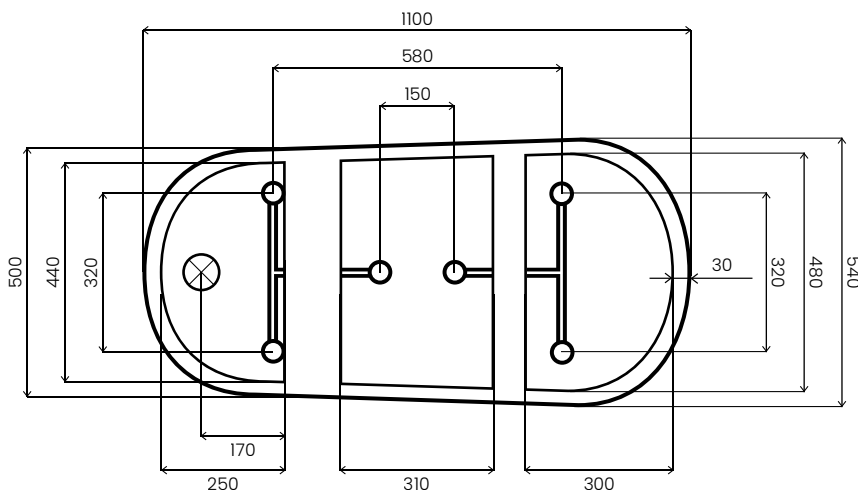

GANGOTRI

WANNA
WOLNOSTOJĄCA

→ || ← 3 CM
GRUBOŚCI RANTU

AKRYLOWA WANNA WOLNOSTOJĄCA

KOD: AWW-010-150ZP

WYMIARY: 1500 x 720 x 720 mm

WAGA: 42 kg

POJEMNOŚĆ: 250l

PRZELEW: szczelinowy typu cut-in

Wszystkie wymiary podano w milimetrach (mm).