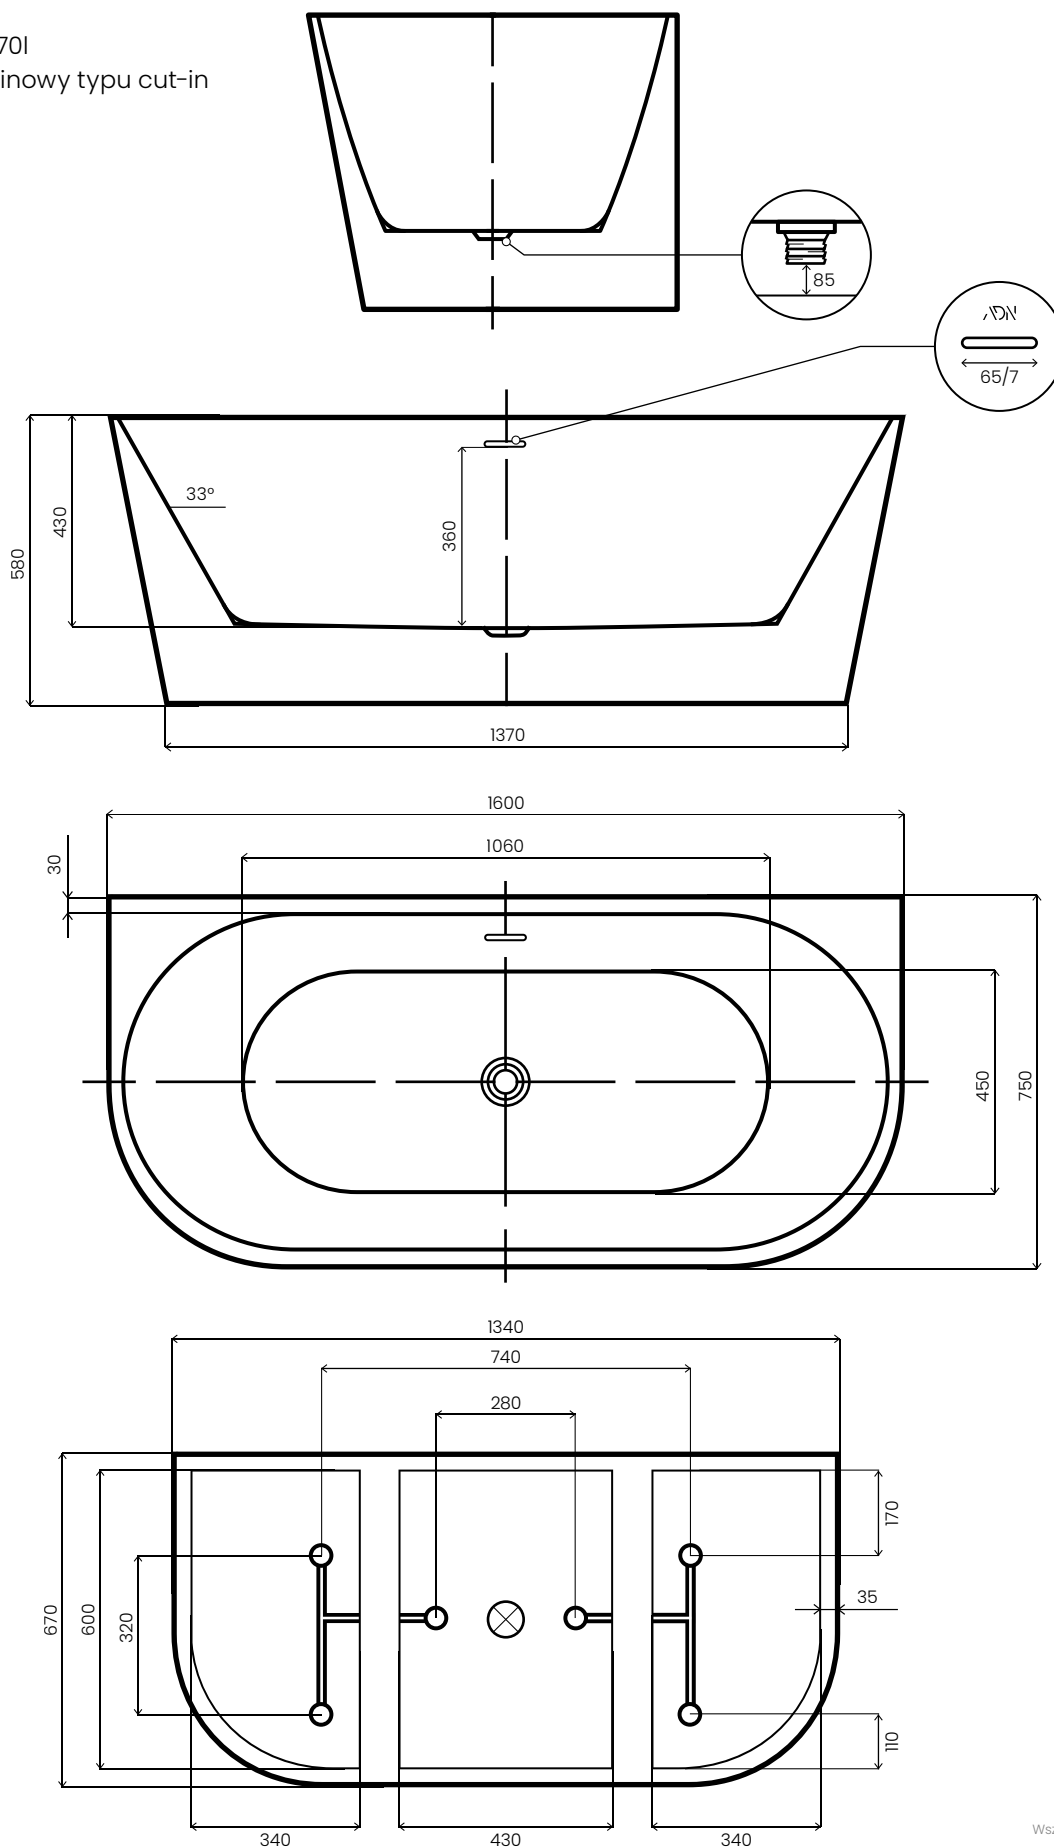

# GAULI

WANNA  
PRZYŚCIENNA

WANNA  
WOLNOSTOJĄCA

3 CM  
GRUBOŚCI RANTU

## AKRYLOWA WANNA PRZYŚCIENNA

KOD: AWW-004-160ZP

WYMIARY: 1600 x 750 x 580 mm

WAGA: 48,5 kg

POJEMNOŚĆ: 270l

PRZELEW: szczelinowy typu cut-in

Wszystkie wymiary podano w milimetrach (mm).