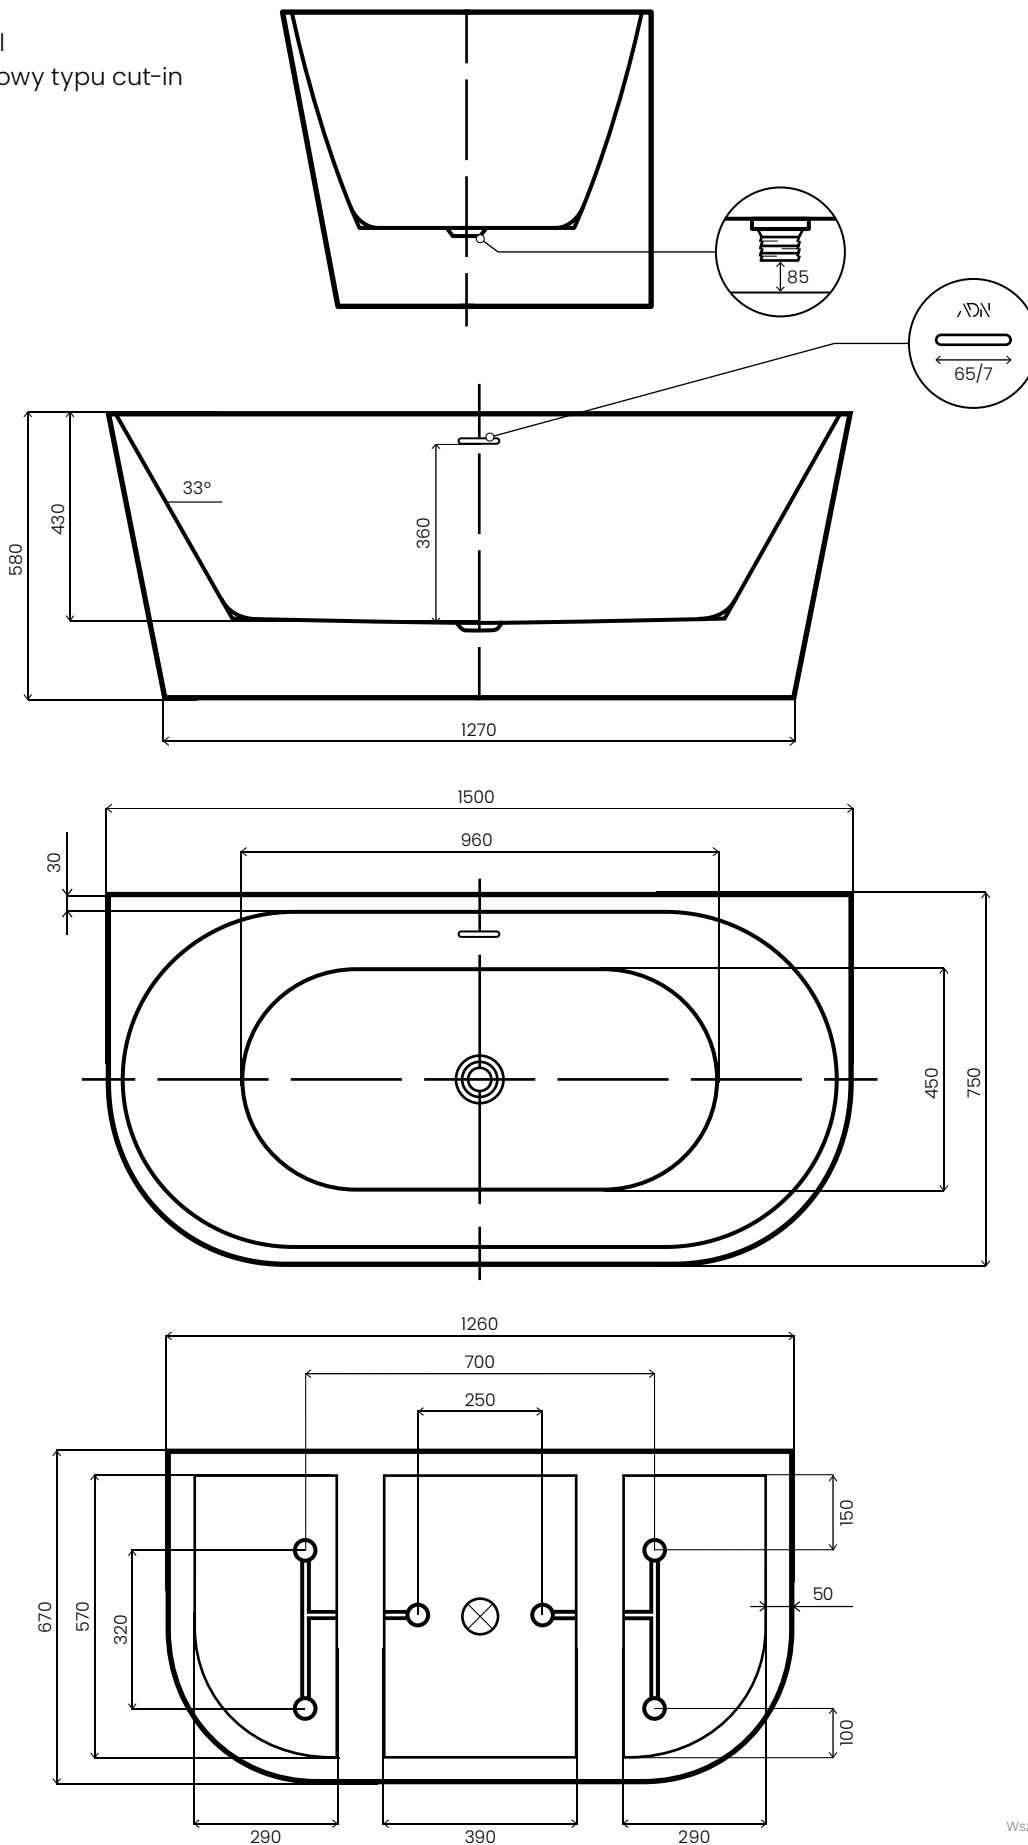

GAULI

WANNA
PRZYŚCIENNA

WANNA
WOLNOSTOJĄCA

→ | ← 3 CM
GRUBOŚCI RANTU

AKRYLOWA WANNA PRZYŚCIENNA

KOD: AWW-004-150ZP

WYMIARY: 1500 x 750 x 580 mm

WAGA: 48 kg

POJEMNOŚĆ: 250l

PRZELEW: szczelinowy typu cut-in

Wszystkie wymiary podano w milimetrach (mm).