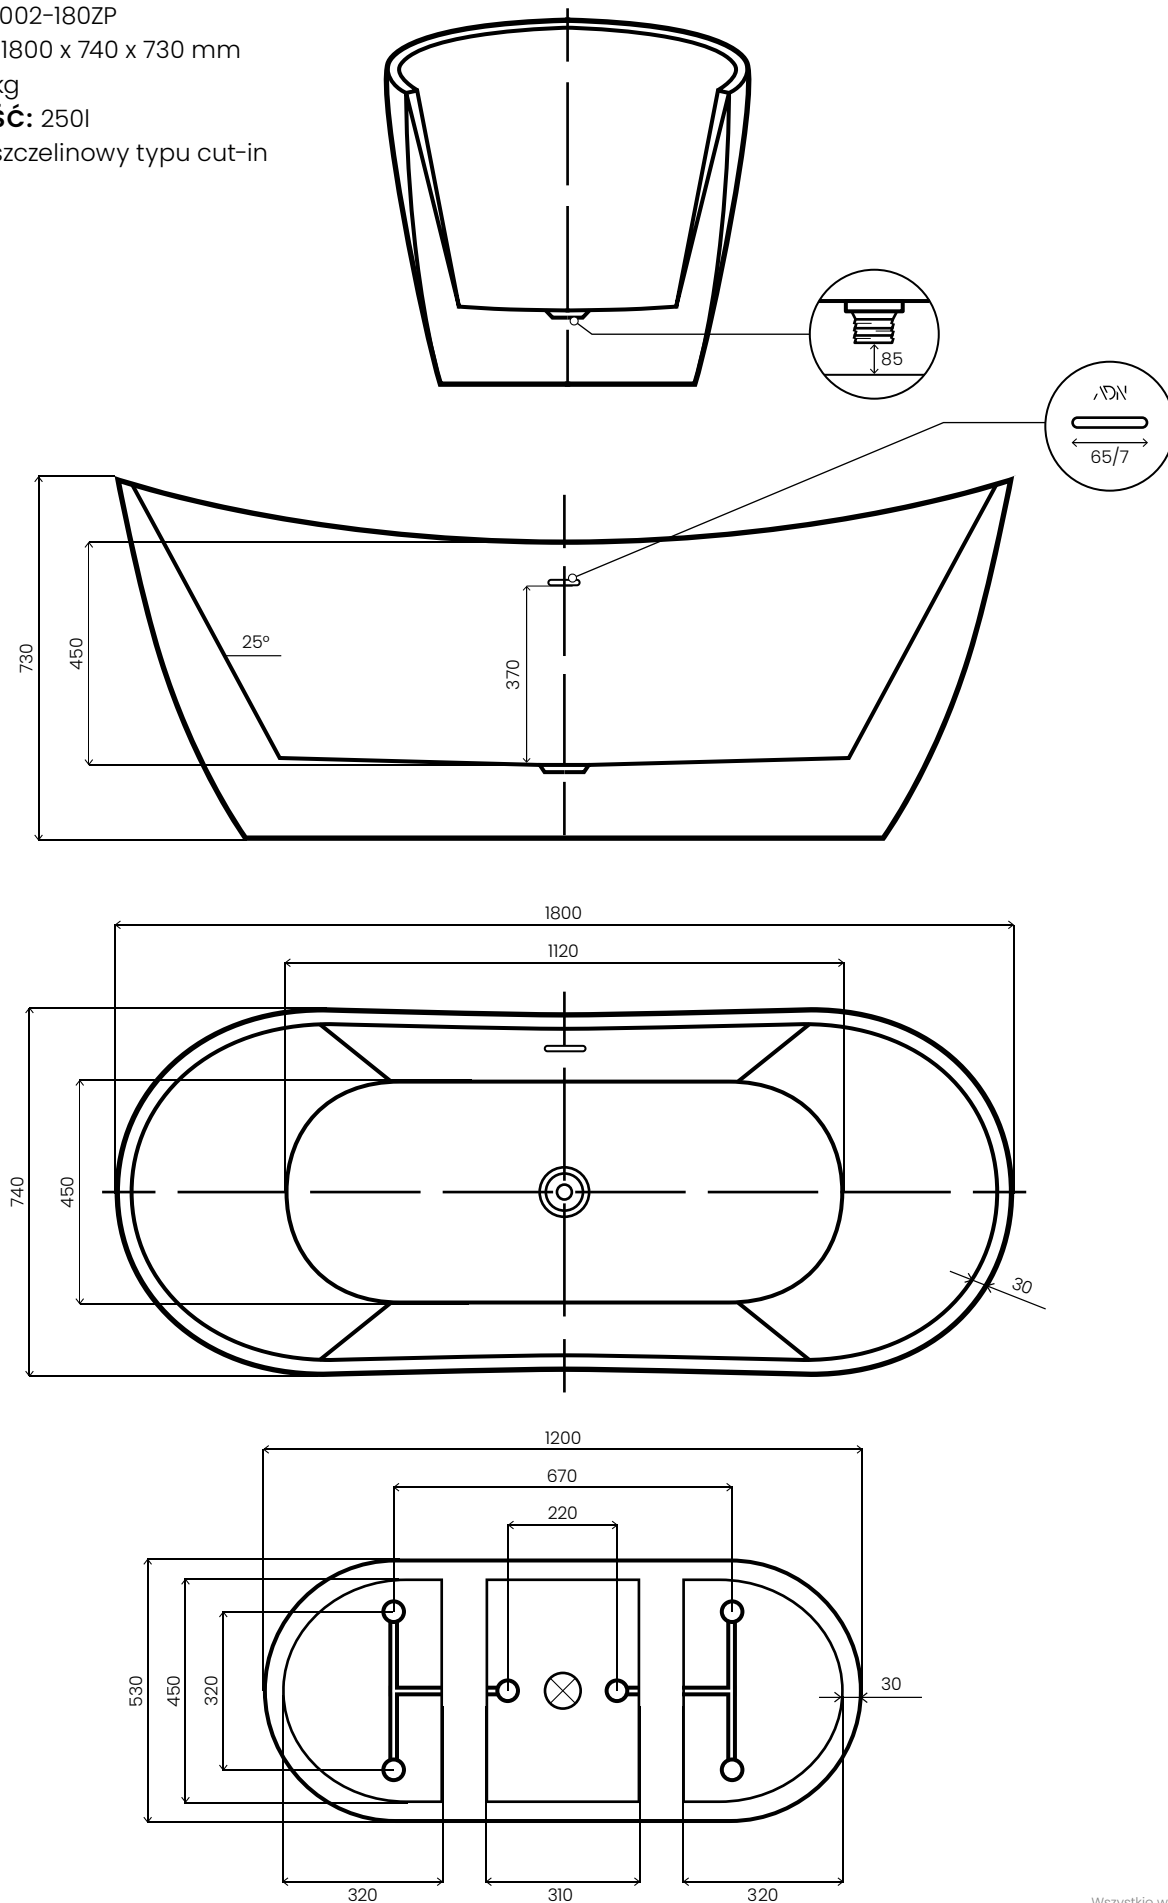

PRESENA

WANNA
WOLNOSTOJĄCA

→ || ← 3 CM
GRUBOŚCI RANTU

AKRYLOWA WANNA WOLNOSTOJĄCA

KOD: AWW-002-180ZP

WYMIARY: 1800 x 740 x 730 mm

WAGA: 43 kg

POJEMNOŚĆ: 250l

PRZELEW: szczelinowy typu cut-in

Wszystkie wymiary podano w milimetrach (mm).