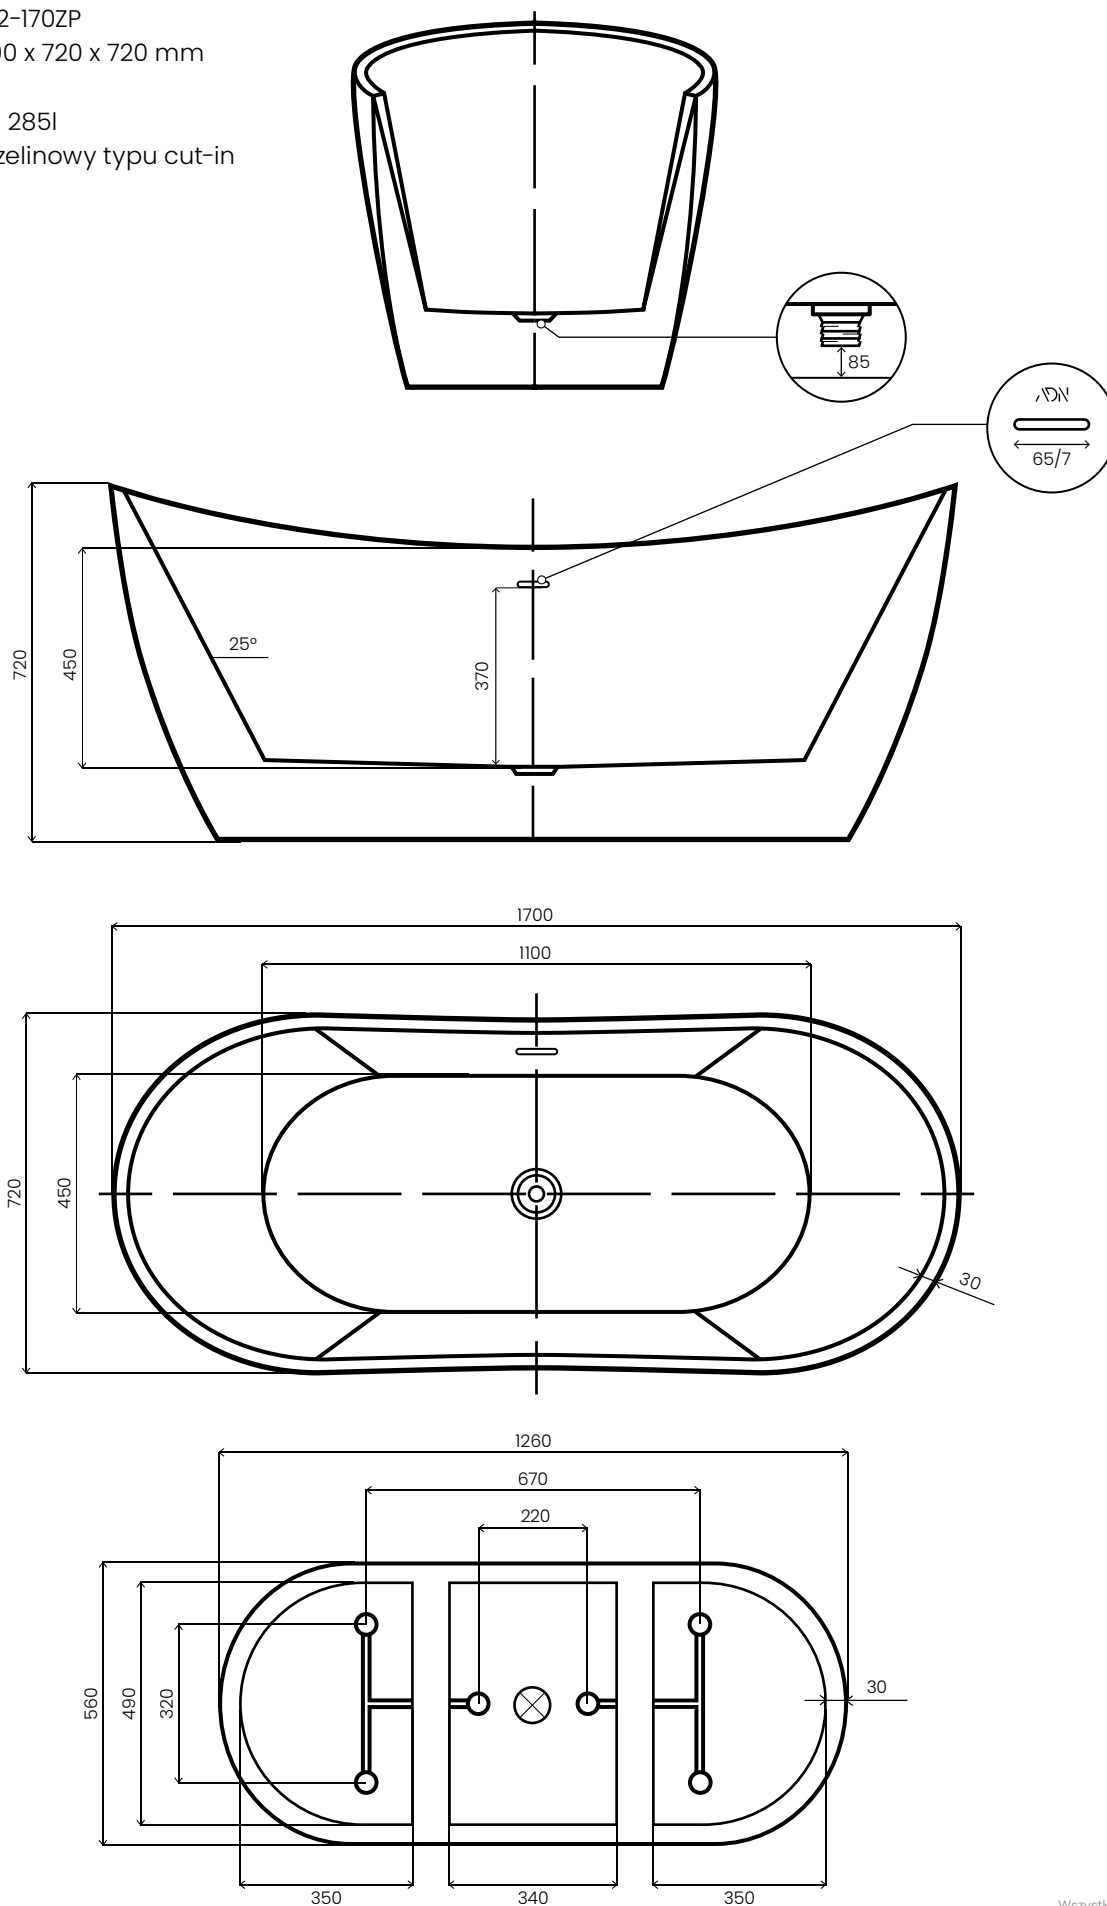

PRESENA

WANNA
WOLNOSTOJĄCA

→||← 3 CM
GRUBOŚCI RANTU

AKRYLOWA WANNA WOLNOSTOJĄCA

KOD: AWW-002-170ZP

WYMIARY: 1700 x 720 x 720 mm

WAGA: 42 kg

POJEMNOŚĆ: 285l

PRZELEW: szczelinowy typu cut-in

Wszystkie wymiary podano w milimetrach (mm).