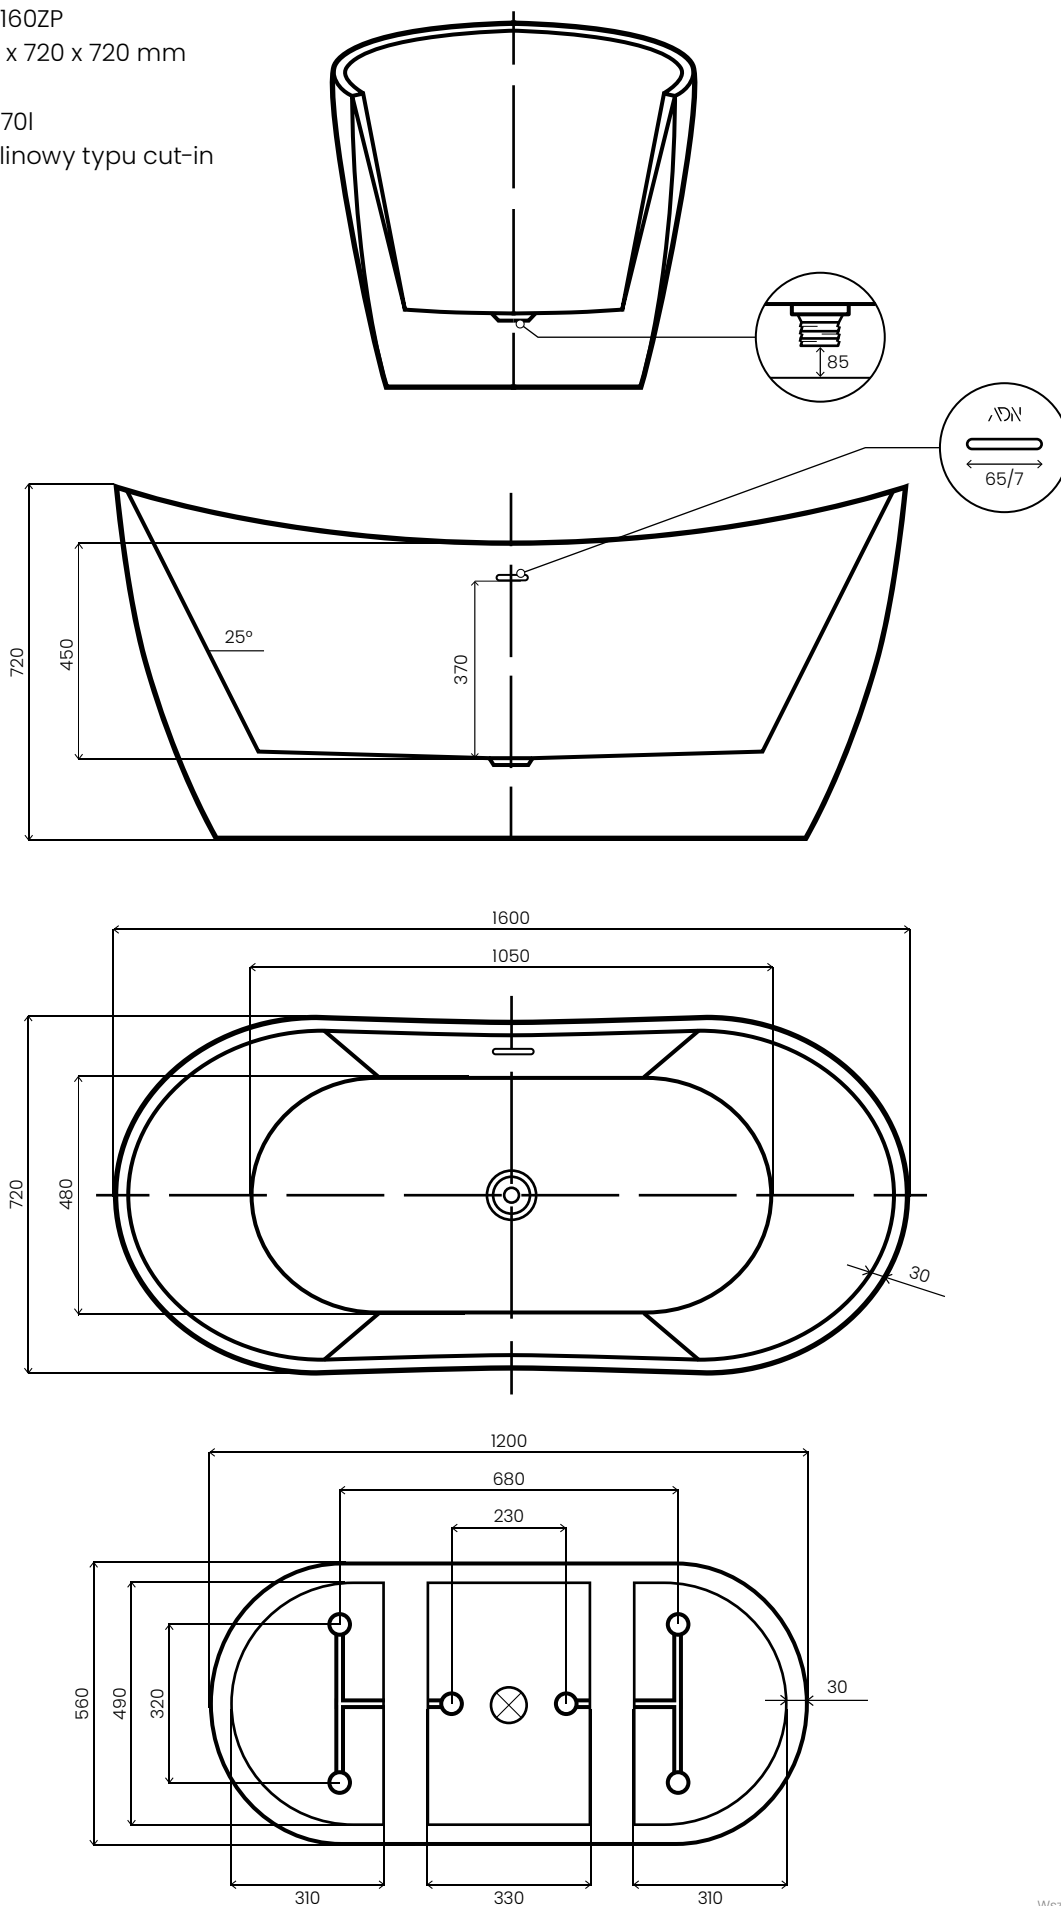

# PRESENA

WANNA  
WOLNOSTOJĄCA

→||← 3 CM  
GRUBOŚCI RANTU

## AKRYLOWA WANNA WOLNOSTOJĄCA

KOD: AWW-002-160ZP

WYMIARY: 1600 x 720 x 720 mm

WAGA: 41 kg

POJEMNOŚĆ: 270l

PRZELEW: szczelinowy typu cut-in

Wszystkie wymiary podano w milimetrach (mm).