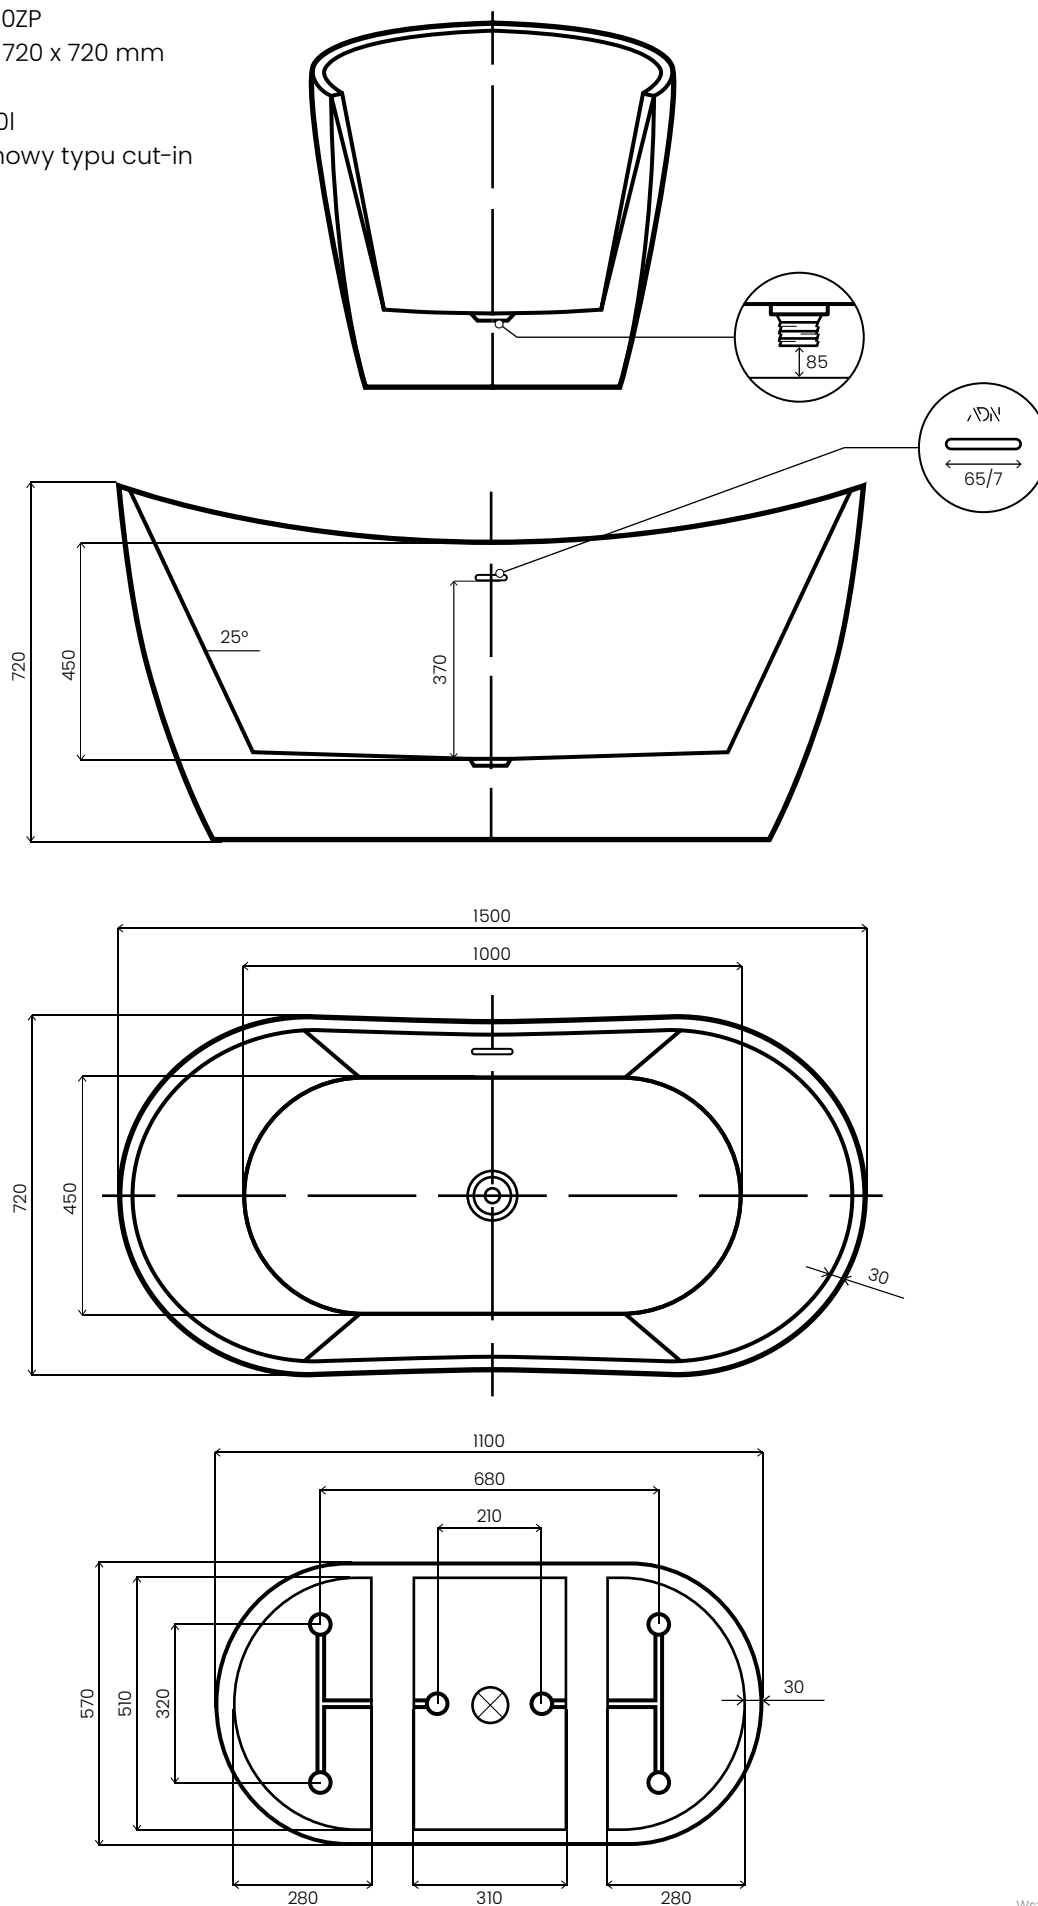

# PRESENA

WANNA  
WOLNOSTOJĄCA

→ || ← 3 CM  
GRUBOŚCI RANTU

## AKRYLOWA WANNA WOLNOSTOJĄCA

KOD: AWW-002-150ZP

WYMIARY: 1500 x 720 x 720 mm

WAGA: 40 kg

POJEMNOŚĆ: 250l

PRZELEW: szczelinowy typu cut-in

Wszystkie wymiary podano w milimetrach (mm).